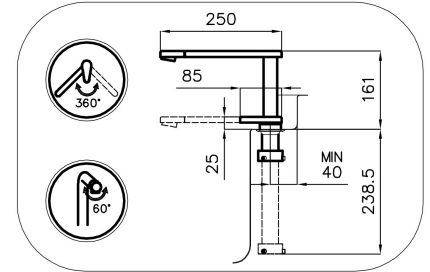

Distance trous Voir "Dessin d'encastrement"

Double trous Kit nécessaire

Trou mitigeur \varnothing 35mm

Épaisseur maximale du top 40 mm

DESSINS TECHNIQUES

Eclipse - 8499 000

Installation sheet - Foglio installazione

Front side—Mixer tap on the left
 Lato frontale—Miscelatore a sinistra

Right side
 Lato destro

Front side—Mixer tap on the right
 Lato frontale—Miscelatore a destra

GALERIE