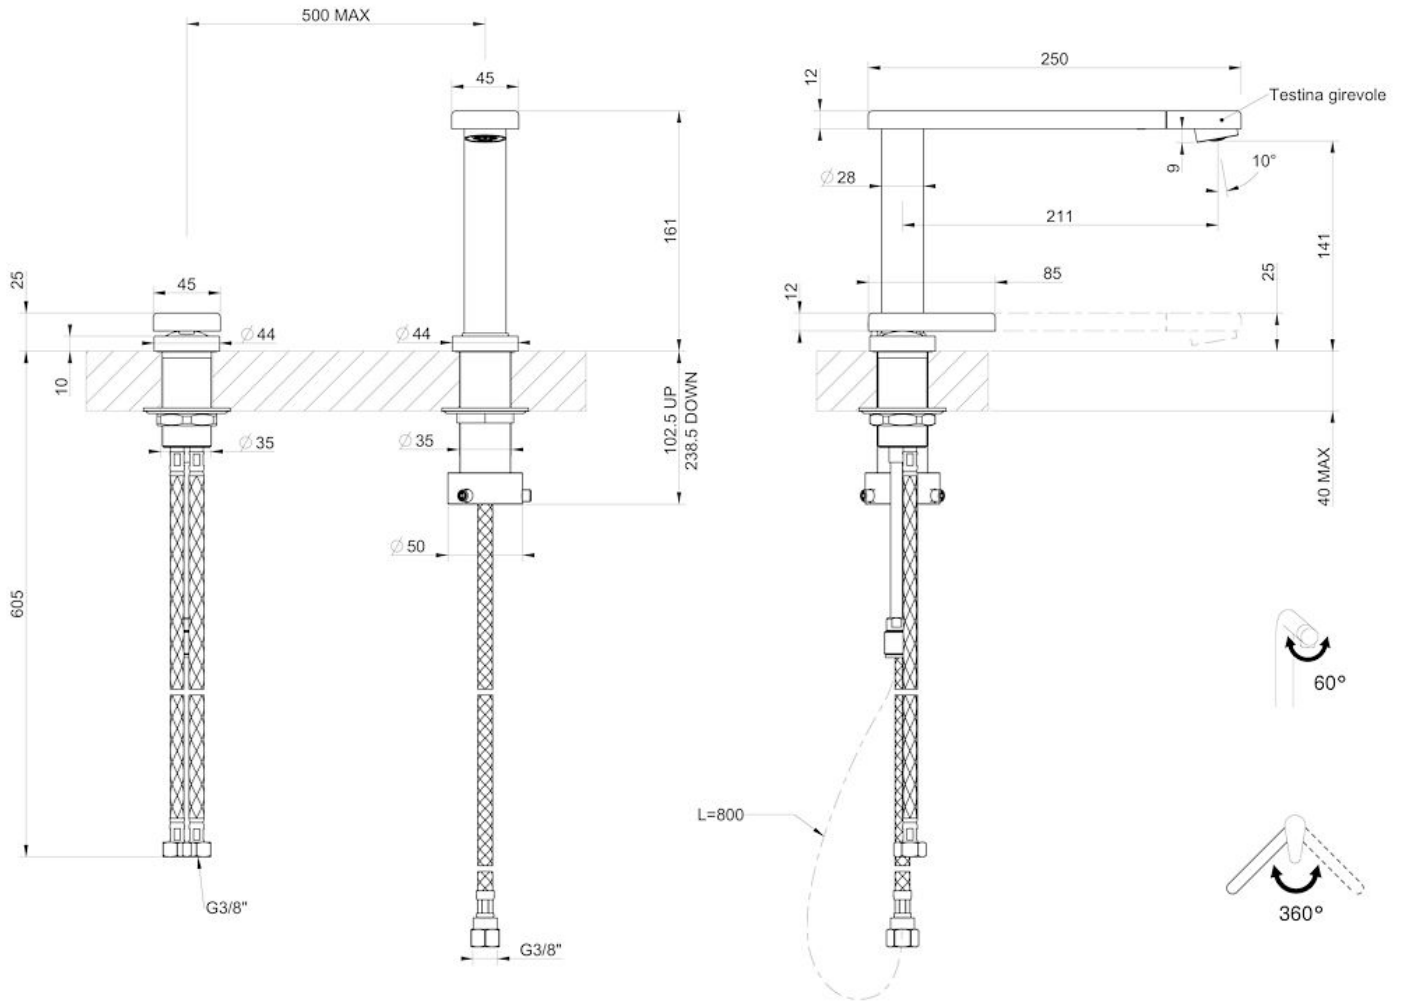

Mitigeur Eclipse

Mitigeurs

Code: 8499 000

CARACTÉRISTIQUES

BEC ESCAMOTABLE

Caractéristique qui permet de prévoir l'évier devant une fenêtre, de façon à profiter de la lumière naturelle.

PLAQUE DE MARQUAGE

Tous les mitigeurs Foster sont équipés d'une plaque de renforcement qui assure une parfaite stabilité sur tout évier.

ROTATION CHEMINÉE

Tous les mitigeurs sont équipés d'un grand angle de rotation. Certains modèles permettent une rotation complète à 360°.

DÉTAILS

Type de mitigeur

Mitigeur à bec pivotant dissimulé, avec télécommande

Matériau

Laiton

Textures

Chrome

Angle de rotation

360°

Base d'appui \varnothing 44 mm

Cartouche À disques céramiques

Distance trous Voir "Dessin d'encastrement"

Double trous Kit nécessaire

Trou mitigeur \varnothing 35mm

Épaisseur maximale du top 40 mm

DESSINS TECHNIQUES

Eclipse - 8499 000

Installation sheet - Foglio installazione