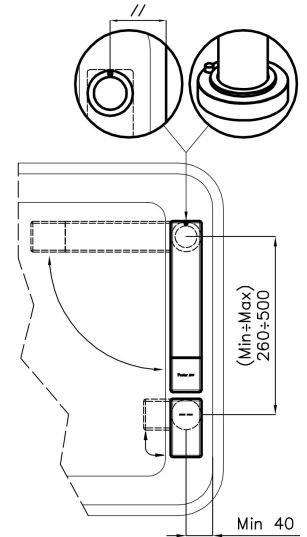

Distance trous Voir "Dessin d'encastrement"

Double trous Kit nécessaire

Trou mitigeur \varnothing 35mm

Épaisseur maximale du top 40 mm

DESSINS TECHNIQUES

Eclipse - 8499 000

Installation sheet - Foglio installazione

Front side—Mixer tap on the left
 Lato frontale—Miscelatore a sinistra

Right side
 Lato destro

Front side—Mixer tap on the right
 Lato frontale—Miscelatore a destra

GALERIE