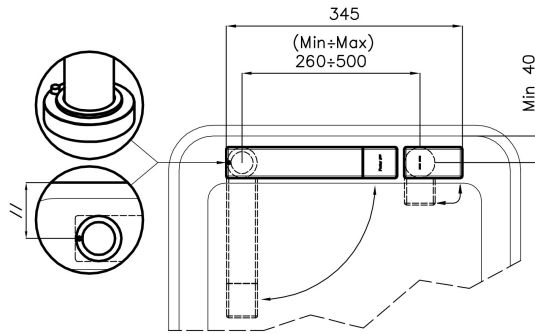

Matériau

Laiton

Textures

Chrome

Angle de rotation

360°

Base d'appui \varnothing 44 mm

Cartouche À disques céramiques

Distance trous Voir "Dessin d'encastrement"

Double trous Kit nécessaire

Trou mitigeur \varnothing 35mm

Épaisseur maximale du top 40 mm

DESSINS TECHNIQUES

Eclipse - 8499 000

Installation sheet - Foglio installazione

Front side—Mixer tap on the left
 Lato frontale—Miscelatore a sinistra

Right side
 Lato destro

Front side—Mixer tap on the right
 Lato frontale—Miscelatore a destra

GALERIE