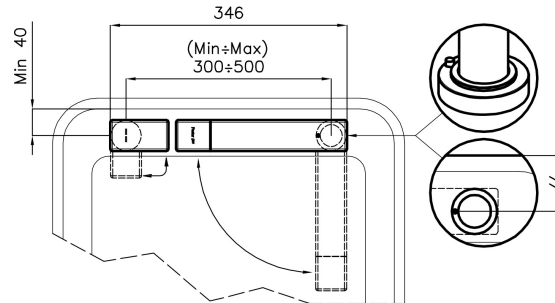

Matériau

Laiton

Textures

Chrome

Angle de rotation

360°

Base d'appui \varnothing 44 mm

Cartouche À disques céramiques

Distance trous Voir "Dessin d'encastrement"

Double trous Kit nécessaire

Trou mitigeur \varnothing 35mm

Épaisseur maximale du top 40 mm

DESSINS TECHNIQUES

Eclipse - 8499 000

Installation sheet - Foglio installazione

Front side—Mixer tap on the left
 Lato frontale—Miscelatore a sinistra

Right side
 Lato destro

Front side—Mixer tap on the right
 Lato frontale—Miscelatore a destra

GALERIE