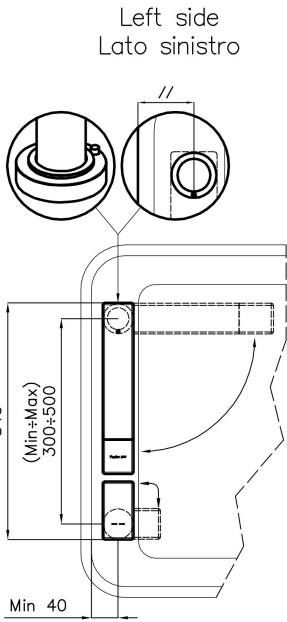

Matériau

Laiton

Textures

Chrome

Angle de rotation

360°

Base d'appui \varnothing 44 mm

Cartouche À disques céramiques

Distance trous Voir "Dessin d'encastrement"

Double trous Kit nécessaire

Trou mitigeur \varnothing 35mm

Épaisseur maximale du top 40 mm

DESSINS TECHNIQUES

Eclipse - 8499 000

Installation sheet - Foglio installazione

Front side—Mixer tap on the left
 Lato frontale—Miscelatore a sinistra

Right side
 Lato destro

Front side—Mixer tap on the right
 Lato frontale—Miscelatore a destra

GALERIE